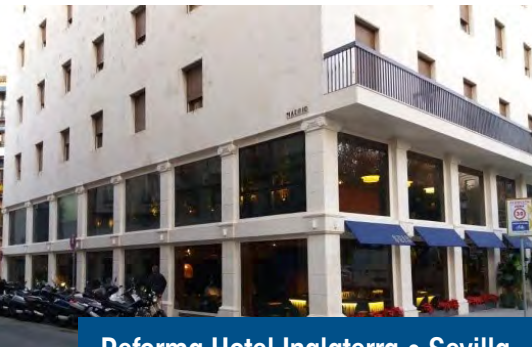

Reforma Hotel Inglaterra • Sevilla